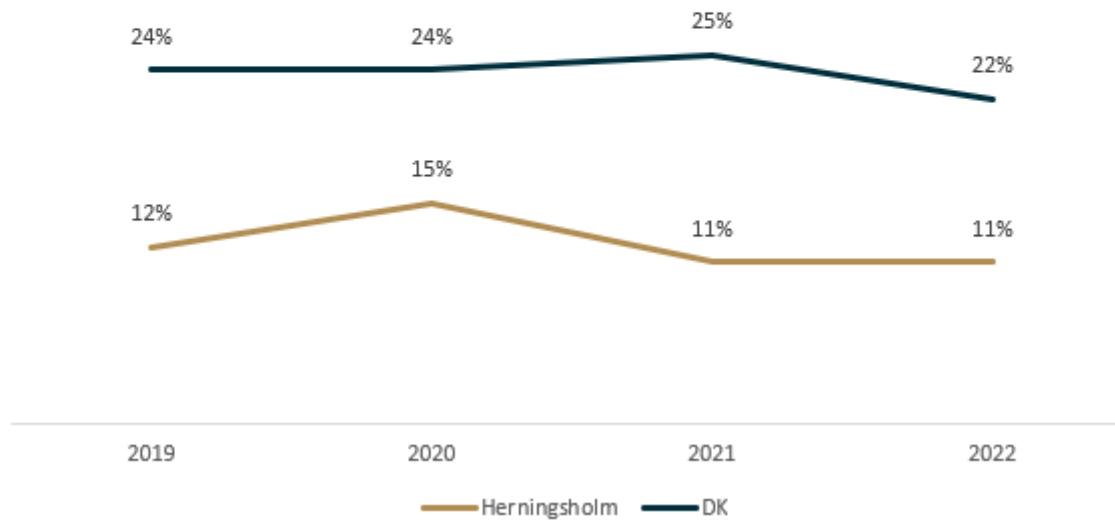

## Indikator 4: FRAFALD PÅ GRUNDFORLØB 2 TIL HOVEDFORLØB, MÅLT PÅ ENKELTUDDANNELSE

Viser statistik for frafald for overgangen mellem GF2 og hovedforløb efter 3 måneders afslutning på GF2

Frafald fra GF2 til HF	2019			2020			2021			2022			Tendens
	Antal elever	Andel	Andel landsplan	Antal elever	Andel	Andel landsplan	Antal elever	Andel	Andel landsplan	Antal elever	Andel	Andel landsplan	
Bygningsnedker			26%			25%			26%			27%	
Cykel- og motorcykelmekaniker	4	11%	15%	7	18%	13%	6	15%	17%			8%	
Data- og kommunikationsuddannelsen	9	24%	17%	6	14%	19%	6	15%	27%	5	20%	23%	↘
Detailhandelsuddannelse	3	6%	44%	4	8%	45%	4	10%	44%	3	7%	39%	↘
Elektriker	3	75%	15%	6	67%	14%	6	67%	21%	4	80%	15%	↘
Eventkoordinator			69%			61%			68%			47%	
Frisør	21	32%	10%	27	40%	9%	21	31%	8%	19	37%	12%	↘
Handelsuddannelse			62%	5	10%	61%			59%			56%	
Industri tekniker	24	51%	10%	21	51%	12%	23	43%	12%	12	25%	12%	↘
Kontoruddannelse			53%			59%			58%	3	10%	49%	
Landbrugsuddannelsen			21%	5	17%	18%			18%			14%	
Maskinsnedker mv.			15%			29%			15%			20%	
Mediegrafiker			14%			6%			9%			11%	
Murer			10%	5	33%	12%			15%	3	19%	12%	
Møbelsnedker og orgelbygger			29%			17%			17%			21%	
Smedeuddannelse			10%			9%			15%			14%	
Tandklinikassistent			12%			16%			15%	5	14%	20%	
Træfagenes byggeuddannelse			11%			11%			15%			15%	
VVS-energiuddannelsen	5	6%	11%	4	5%	12%			13%	8	7%	9%	

Tom celle: diskretioneret (2 eller færre personer)

Kilde: Uddannelsesstatistik.dk, Frafall i overgangen mellem grundforløbets 2. del og hovedforløbet

## Frafald på overgangen fra GF2 til HF 3 måneder efter afslutning på GF2

Andelen af frafald fra grundforløbets 2. del til hovedforløbet er på landsplan svagt faldende gennem årene. Det gælder også Herningsholm Erhvervsskole & Gymnasier. Opgjort 3 måneder efter eleverne har afsluttet GF2.